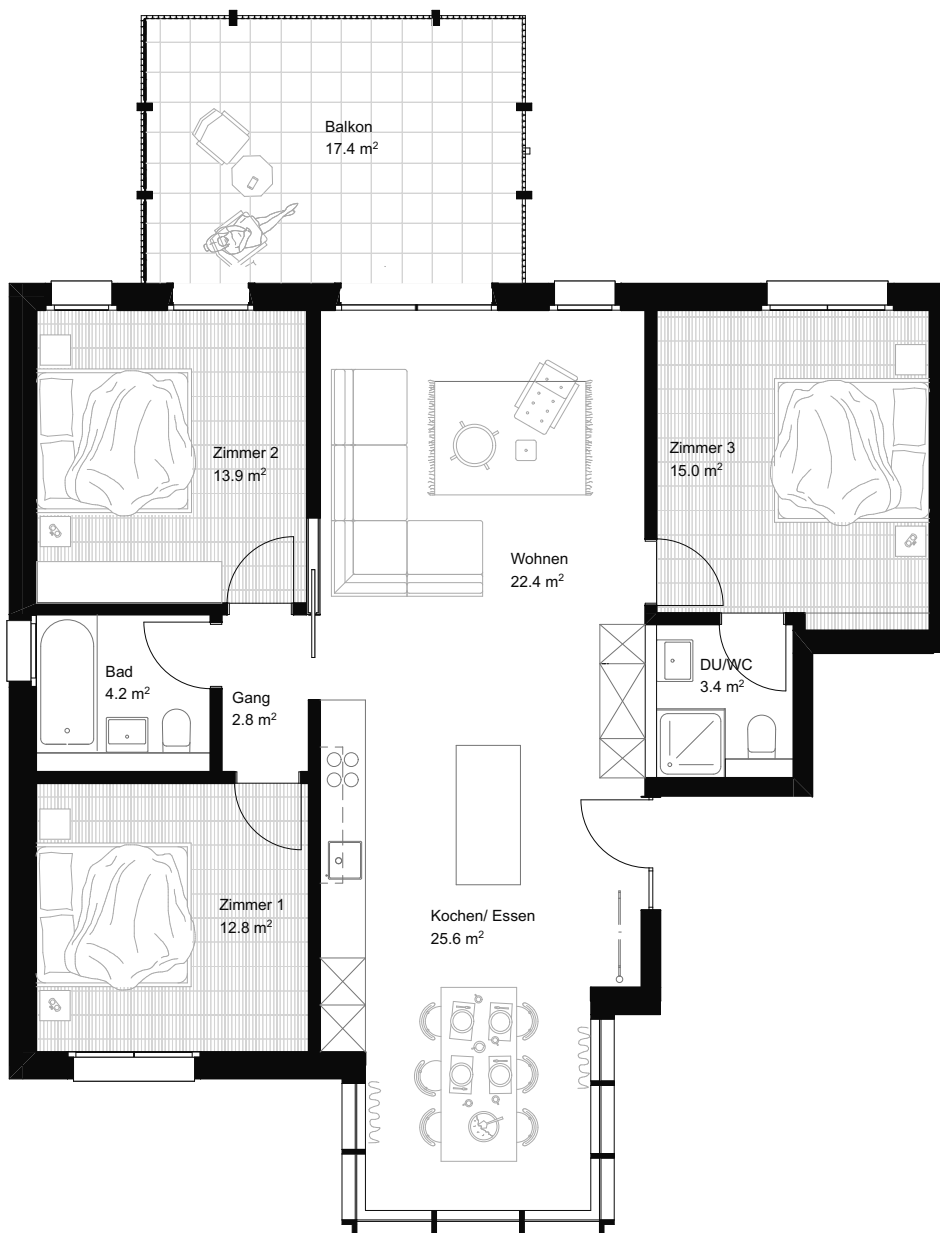

Zimmer: 4½
 Stockwerk: 1. OG
 Nettowohnfläche: 100.1m²
 Aussenraum: 17.4 m²
 Ausrichtung: Südost/Nordwest

Adresse:
 Fabrikstrasse 8
 8867 Niederurnen

Lage der Wohnung an der Fabrikstrasse

1m 1:100