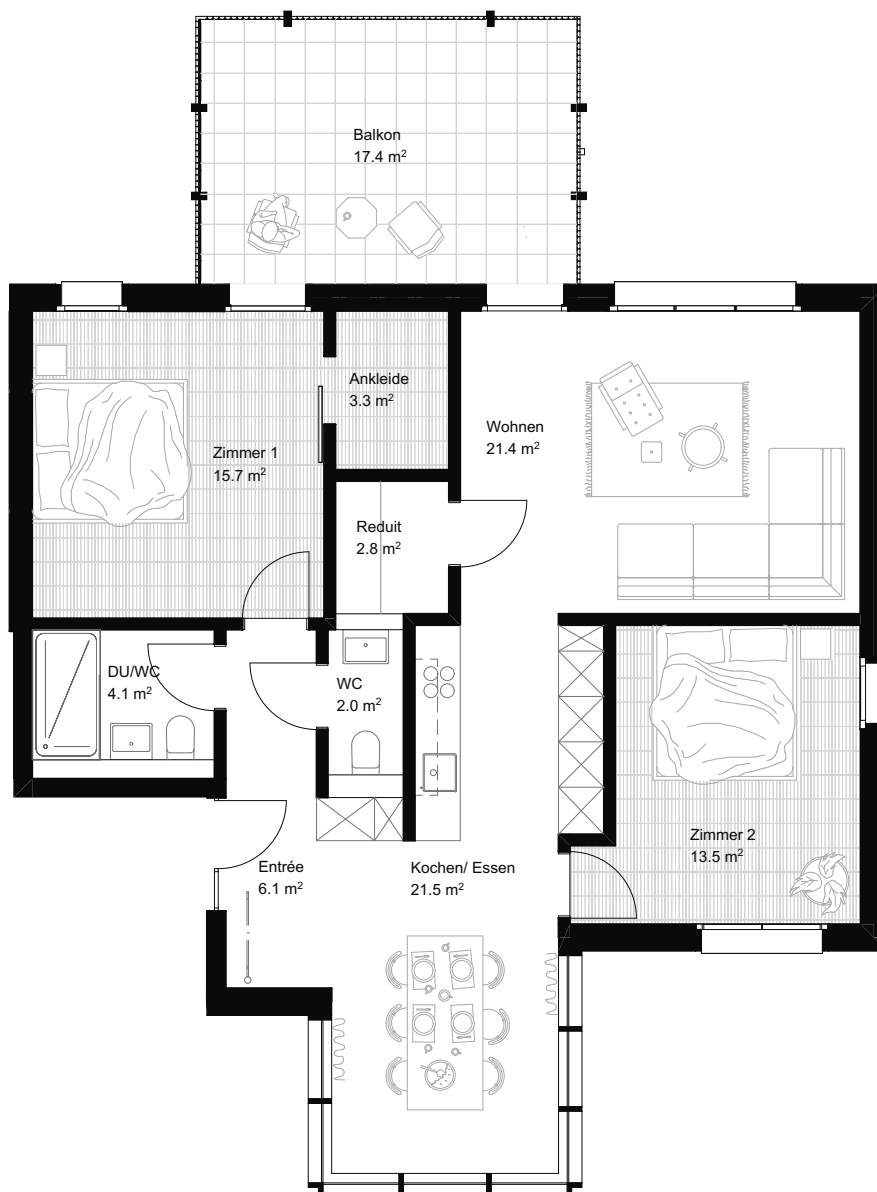

Zimmer: 3½
 Stockwerk: 1. OG
 Nettowohnfläche: 90.4 m²
 Aussenraum: 17.4 m²
 Ausrichtung: Südost/Nordwest

Adresse:
 Fabrikstrasse 8
 8867 Niederurnen

Lage der Wohnung an der Fabrikstrasse

1m 1:100