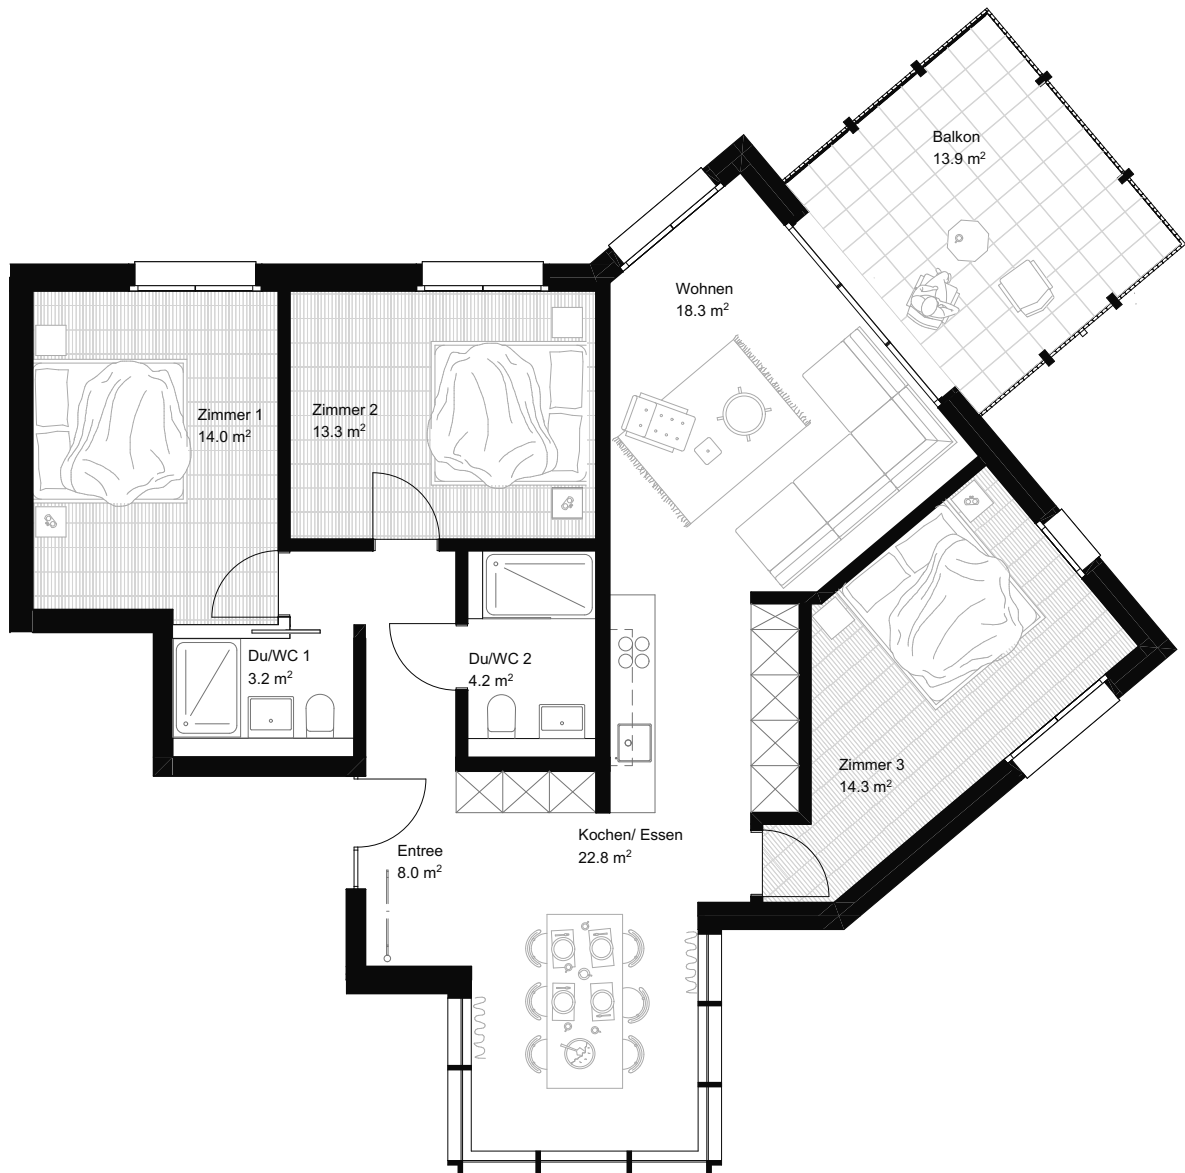

Zimmer: 4 ½  
 Stockwerk: 2. OG  
 Nettowohnfläche: 98.1 m<sup>2</sup>  
 Aussenraum: 13.9 m<sup>2</sup>  
 Ausrichtung: Süd/Nordwest

Adresse:  
 Fabrikstrasse 2a  
 8867 Niederurnen

Lage der Wohnung an der Fabrikstrasse

1m 1:100