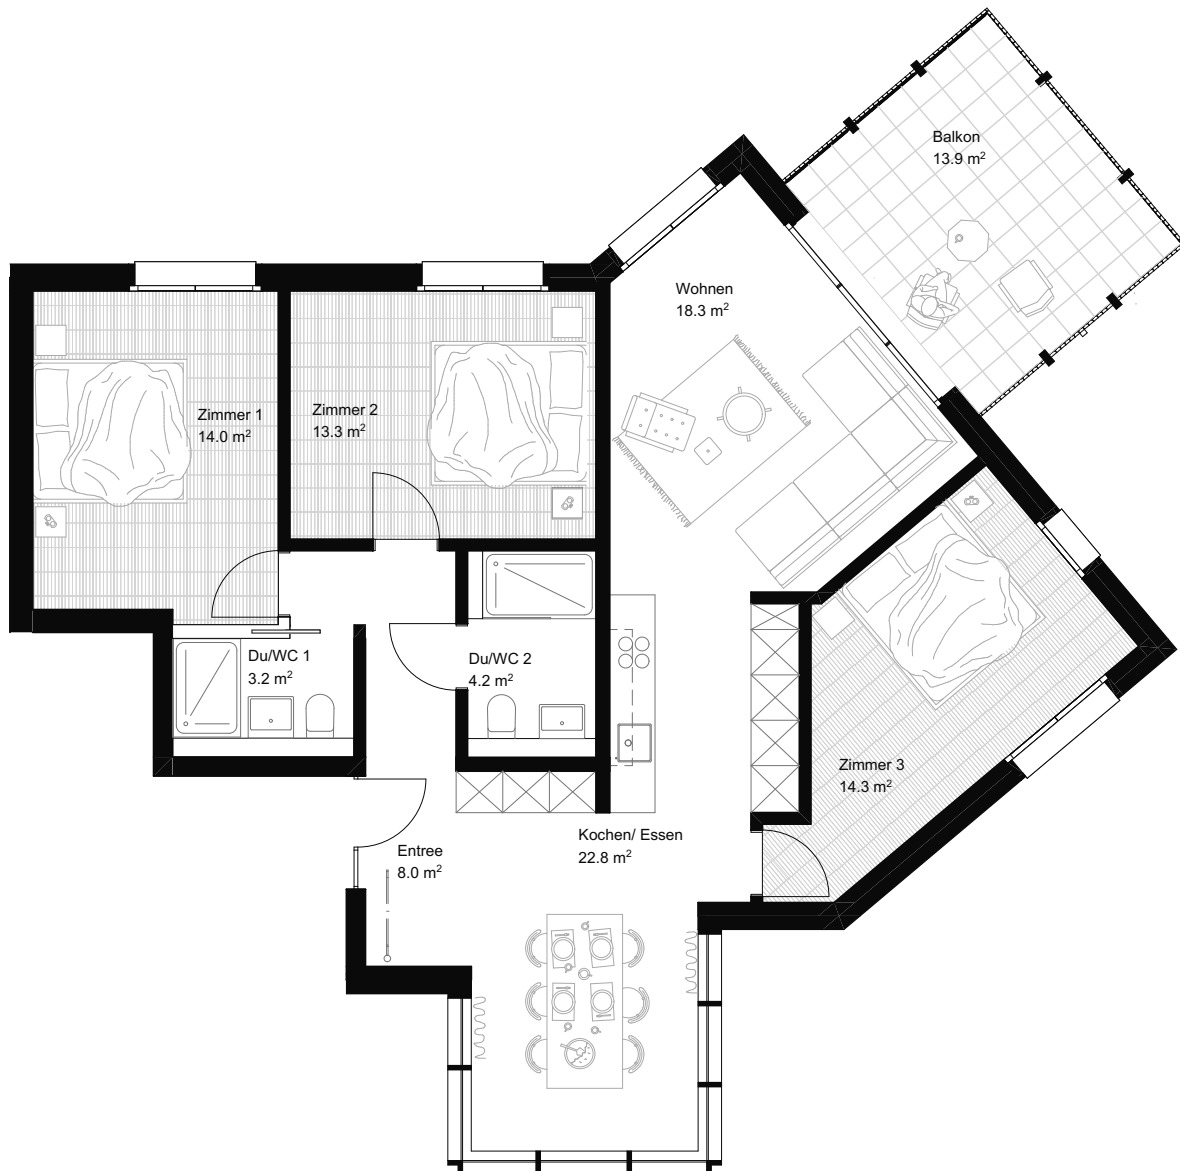

Zimmer: 4 ½
 Stockwerk: 1. OG
 Nettowohnfläche: 98.1 m²
 Aussenraum: 13.9 m²
 Ausrichtung: Süd/Nordwest

Adresse:
 Fabrikstrasse 2a
 8867 Niederurnen

Lage der Wohnung an der Fabrikstrasse

1m 1:100