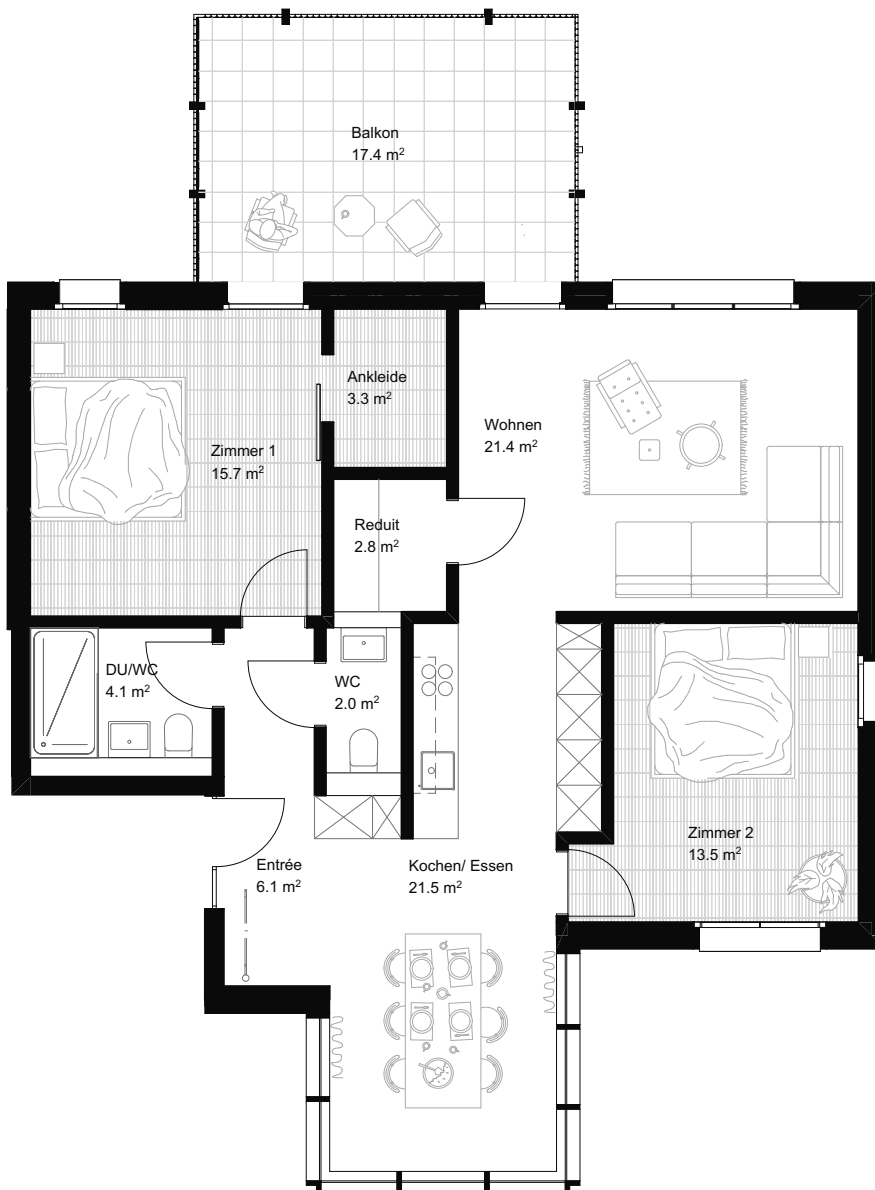

Zimmer: 3½  
 Stockwerk: EG  
 Nettowohnfläche: 90.4 m<sup>2</sup>  
 Aussenraum: 17.4 m<sup>2</sup>  
 Ausrichtung: Südost/Nordwest

Adresse:  
 Fabrikstrasse 8  
 8867 Niederurnen

Lage der Wohnung an der Fabrikstrasse

1m 1:100