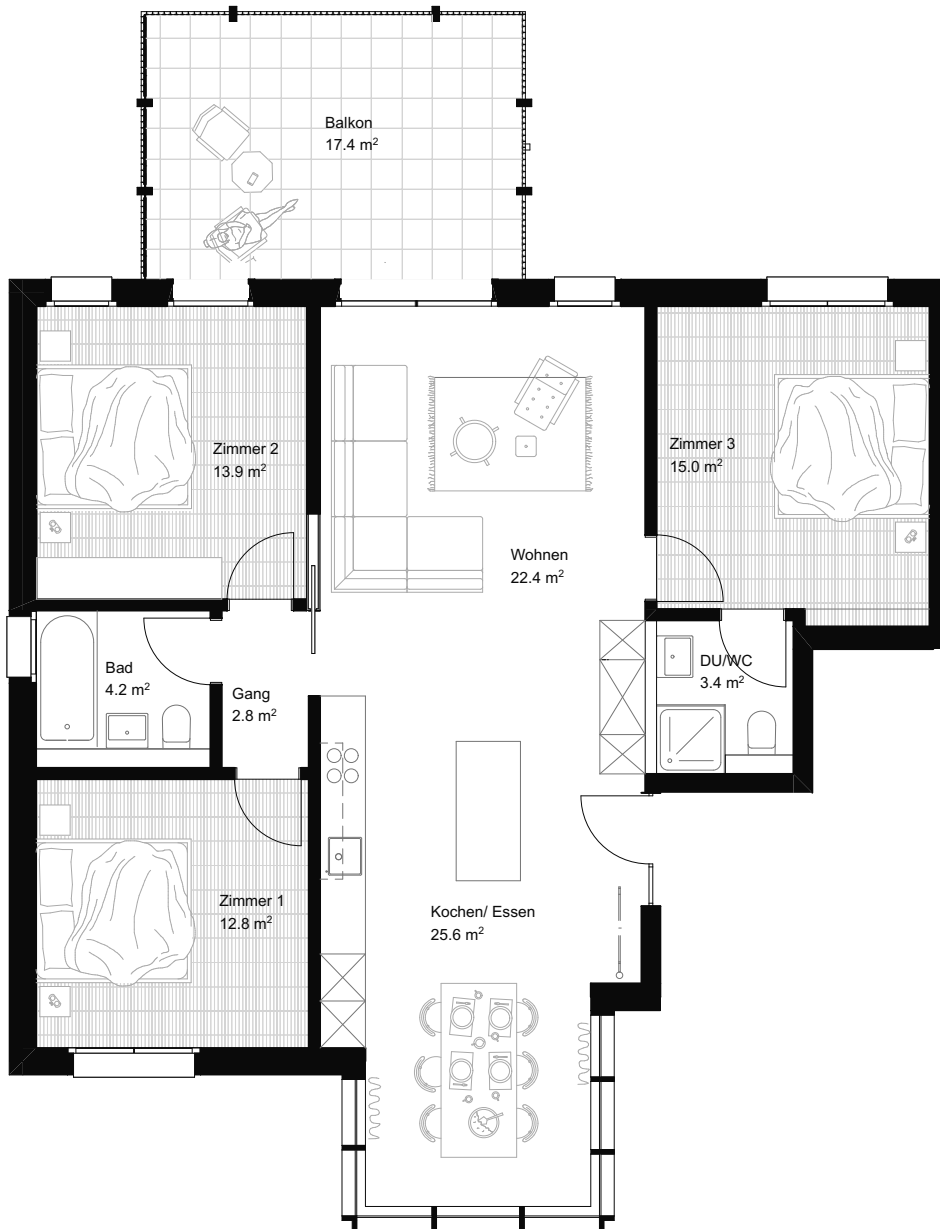

Zimmer: 4½
 Stockwerk: 2. OG
 Nettowohnfläche: 100.1m²
 Aussenraum: 17.4 m²
 Ausrichtung: Südost/Nordwest

Adresse:
 Fabrikstrasse 8
 8867 Niederurnen

Lage der Wohnung an der Fabrikstrasse

1m 1:100