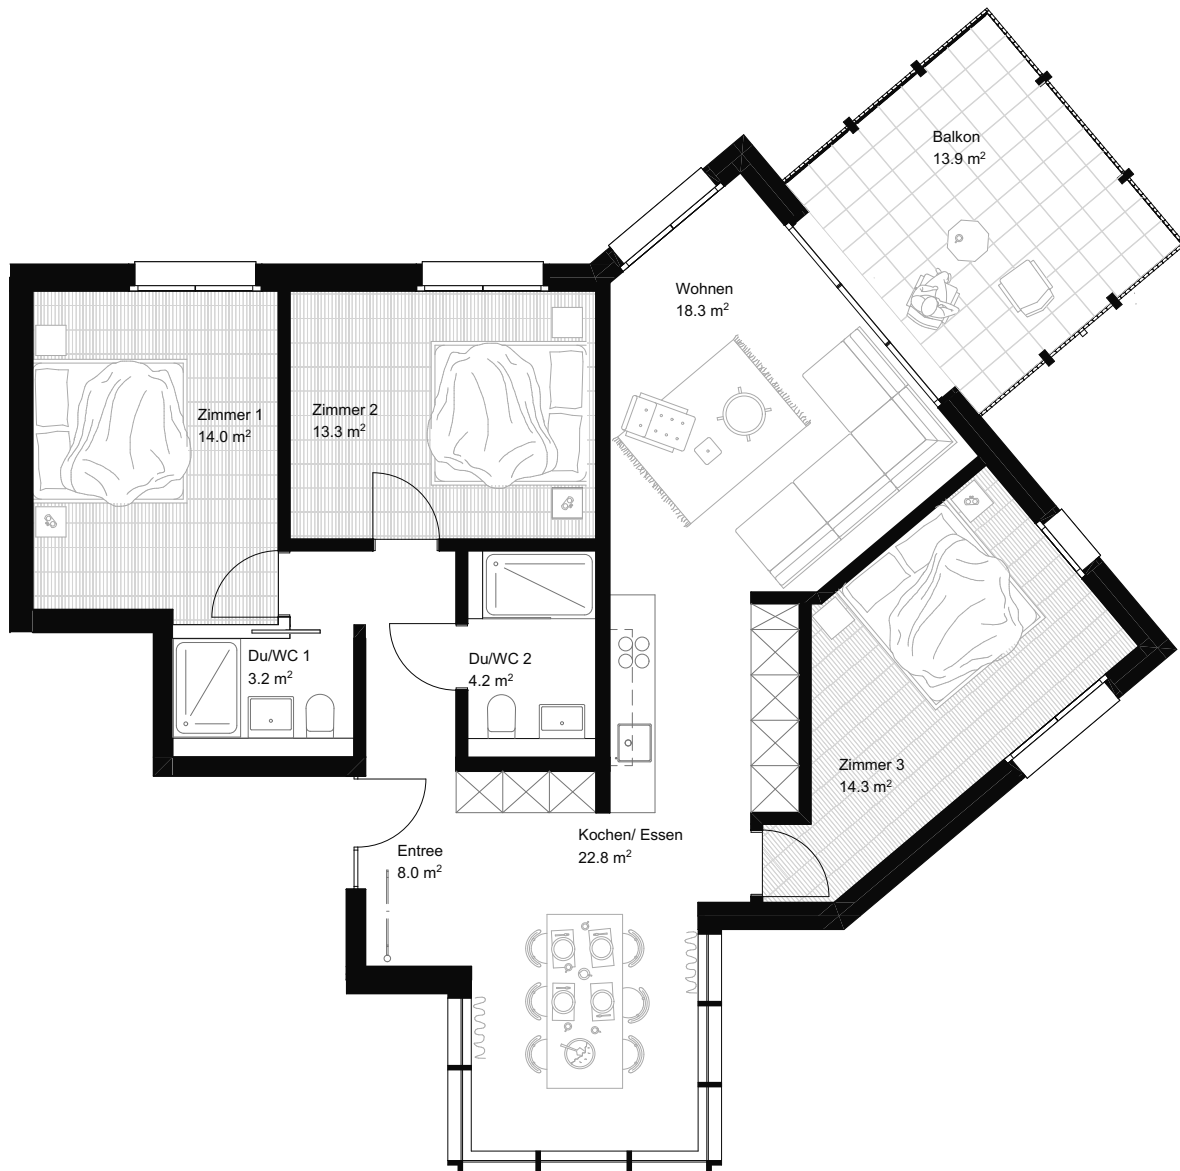

Zimmer: 4 ½
 Stockwerk: EG
 Nettowohnfläche: 98.1 m²
 Aussenraum: 13.9 m²
 Ausrichtung: Süd/Nordwest

Adresse:
 Fabrikstrasse 2a
 8867 Niederurnen

Lage der Wohnung an der Fabrikstrasse

1m 1:100